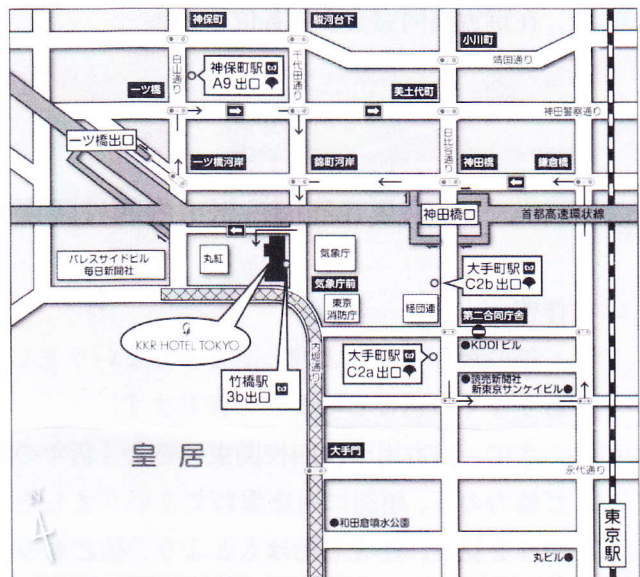

なお、出欠につきましては、1月12日(必着)までに返信用ハガキにてご連絡願います。

記

1 開催日時

令和6年1月27日(土曜日)11時～15時(受付開始：10時15分)

- 11時00分～11時40分 四校及び四校同窓会の代表挨拶等
- 11時45分～12時40分 ゴスペルの上演
- 12時55分～15時00分 懇親会

2 場所

KKRホテル東京10階「瑞宝の間」

東京都千代田区大手町1-4-1(地下鉄東西線「竹橋駅」3b出口から直結)

電話 03-3287-2921

(※ 案内図を参照願います。)

3 会費

8,000円

4 公演内容

「新年の集い」においては、古川高等学校の卒業生を含む約30名によって編成され、東京・銀座を拠点として活動しているゴスペル・グループ「ミルキーウェイ・クワイア」によるゴスペルが上演されます。

<< KKR ホテル東京案内図 >>

追伸